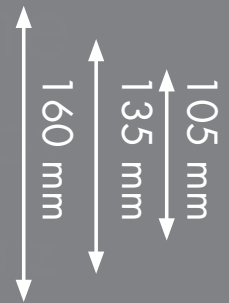

# ADAPTERSCHEIBE

[www.dopplerschirme.com](http://www.dopplerschirme.com)

- ✓ doppler Sunline Pendel
  - ✓ doppler Protect Pendel
  - ✓ doppler Expert Pendel
  - ✓ doppler Sunmatic Pendel
  - ✓ doppler Panda Matic Pendel
  - ✓ Ravenna 350, 3x3, 400
  - ✓ Ravenna AX
  - ✓ Ravenna Smart
- viele handelsübliche Ampelschirme  
mit einem Lochabstand von  
160 mm / 135 mm / 105 mm