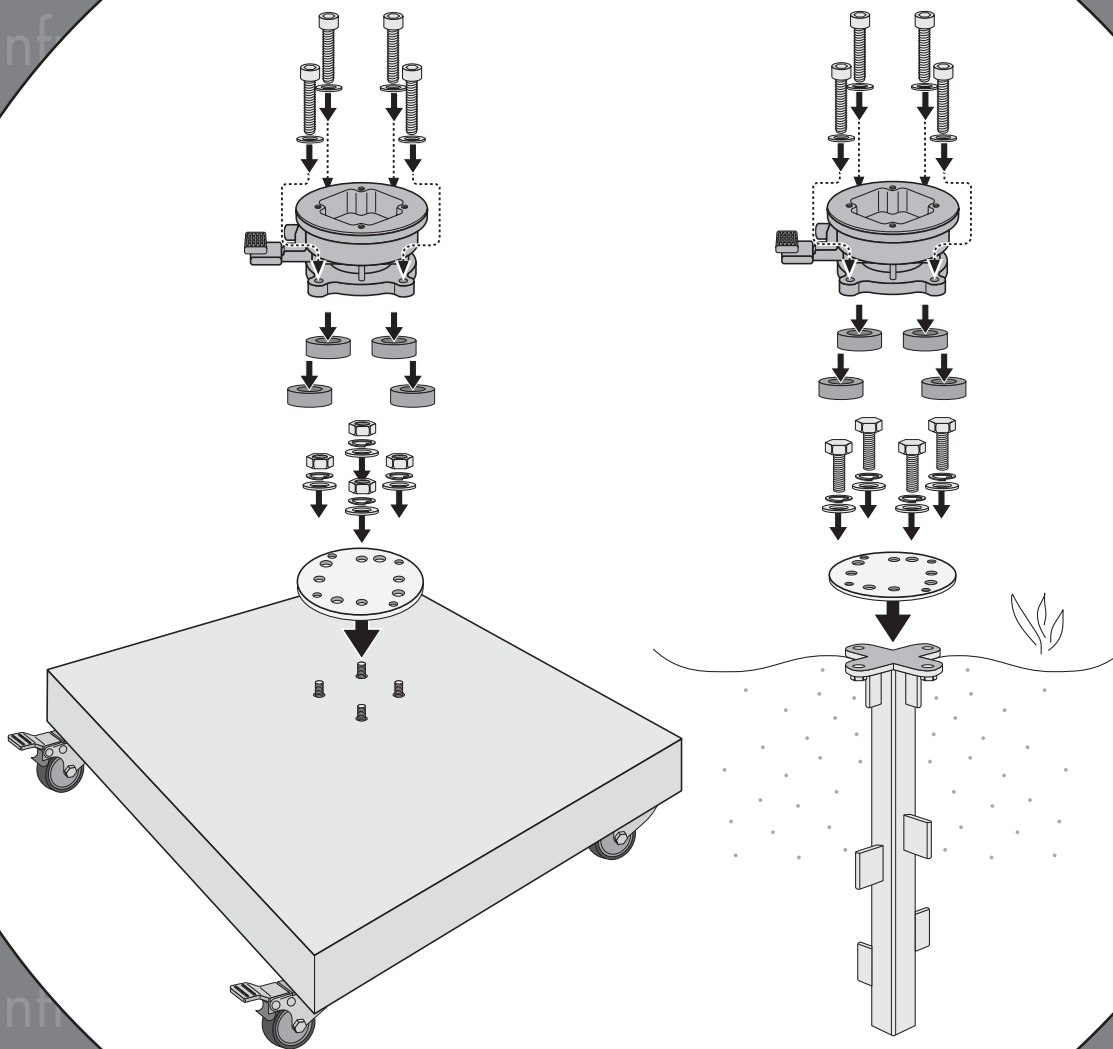

# ADAPTERSCHEIBE

[www.dopplerschirme.com](http://www.dopplerschirme.com)

- ✓ doppler Sunline Pendel
  - ✓ doppler Protect Pendel
  - ✓ doppler Expert Pendel
  - ✓ doppler Sunmatic Pendel
  - ✓ doppler Panda Matic Pendel
  - ✓ Ravenna 350, 3x3, 400
  - ✓ Ravenna AX
  - ✓ Ravenna Smart
- viele handelsübliche Ampelschirme  
mit einem Lochabstand von  
160 mm / 135 mm / 105 mm